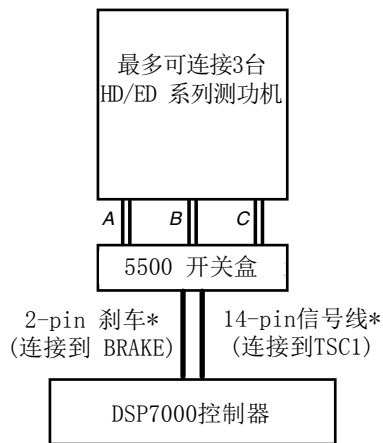

5500 / 5501 测功机转换开关盒

简介

Magtrol的5500和5501是手动转换开关盒，最多允许连接3台Magtrol测功机至测功机控制器。使用开关盒可以方便快速地连接到不同的测功机，从而省去反复插拔线的麻烦。WB涡电流式或PB磁粉式测功机，5500和5501开关盒都可使用。HD或ED磁滞式测功机则只能使用5500。

5500 后面板

5501 后面板

5500 配置

* 包含单位

5501 配置

* 包含单位

订购须知	
测功机类型	开关盒
HD/ED 磁滞式	只有 5500
WB 涡电流式	5501 和 5500
PB 磁粉式	5501 和 5500

连接方式		
型号	包含的电线	与DSP6001连接
5500	2-pin 负载线	连接到 Brake 端口(只有HD/ED)
	14-pin 信号线	连接到 TSC1 端口
5501	15-pin 信号线	连接到 Supply 1 端口

尺寸		
	in	mm
宽度	7.50	190
长度	9.75	248
高度	2.75	70