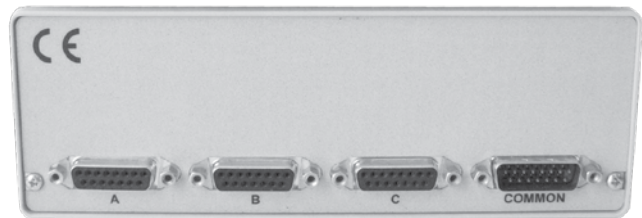

5500 / 5501 测功机转换开关盒

简介

Magtrol的5500和5501是手动转换开关盒，最多允许连接3台Magtrol测功机至测功机控制器。使用开关盒可以方便快速地连接到不同的测功机，从而省去反复插拔线的麻烦。WB涡电流式或PB磁粉式测功机，5500和5501开关盒都可使用。HD或ED磁滞式测功机则只能使用5500。

5500 后面板

5501 后面板

5500 配置

* 包含单位

5501 配置

* 包含单位

订购须知	
测功机类型	开关盒
HD/ED 磁滞式	只有 5500
WB 涡电流式	5501 和 5500
PB 磁粉式	5501 和 5500

连接方式		
型号	包含的电线	与DSP6001连接
5500	2-pin 负载线	连接到 Brake 端口(只有HD/ED)
	14-pin 信号线	连接到 TSC1 端口
5501	15-pin 信号线	连接到 Supply 1 端口

尺寸		
	in	mm
宽度	7.50	190
长度	9.75	248
高度	2.75	70