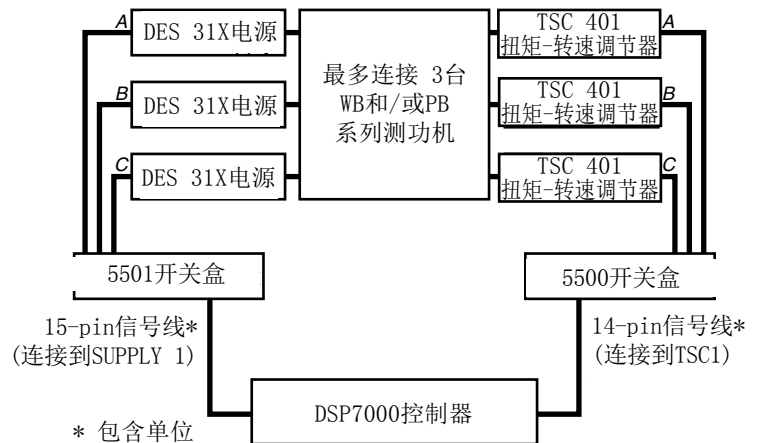

5500 / 5501 测功机转换开关盒

简介

Magtrol的5500和5501是手动转换开关盒，最多允许连接3台Magtrol测功机至测功机控制器。使用开关盒可以方便快速地连接到不同的测功机，从而省去反复插拔线的麻烦。WB涡电流式或PB磁粉式测功机，5500和5501开关盒都可使用。HD或ED磁滞式测功机则只能使用5500。

5500 后面板

5501 后面板

5500 配置

* 包含单位

5501 配置

* 包含单位

订购须知	
测功机类型	开关盒
HD/ED 磁滞式	只有 5500
WB 涡电流式	5501 和 5500
PB 磁粉式	5501 和 5500

连接方式		
型号	包含的电线	与DSP6001连接
5500	2-pin 负载线	连接到 Brake 端口(只有HD/ED)
	14-pin 信号线	连接到 TSC1 端口
5501	15-pin 信号线	连接到 Supply 1 端口

尺寸		
	in	mm
宽度	7.50	190
长度	9.75	248
高度	2.75	70