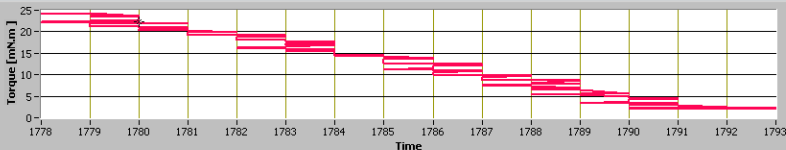

Torque 

Torque [mNm]    1780    22.21

Speed

Auto X Axis

Torque 

Torque [mNm]    87.0141    0

Speed

Auto X Axis 2

Torque 

Torque [mNm]    83.8296    0

Speed

Auto X Axis 3

Save Data